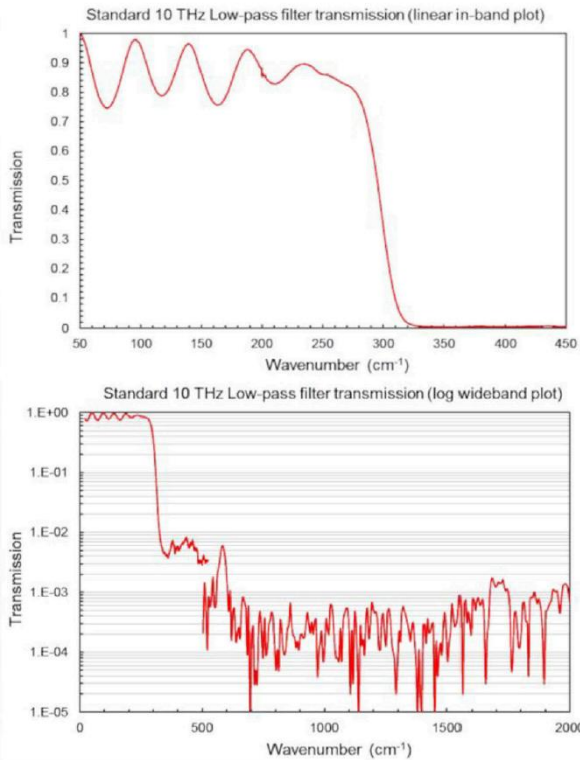

# 低通/带通滤波器

## 低通滤波器

截止频率 THz
0.3
0.6
1
2
3
6
9
18

## 带通滤波器

中心频率 THz	FWHM
0.35	10
0.67	22.2
1.4	46.5
1.9	64.5