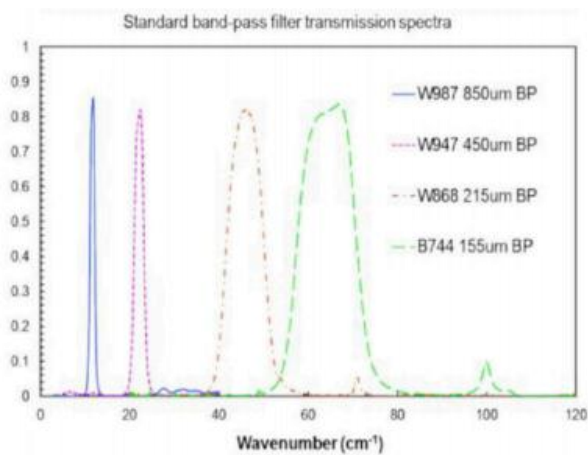

# 低通/带通滤波器

## 低通滤波器

截止频率 THz
0.3
0.6
1
2
3
6
9
18

## 带通滤波器

中心频率 THz	FWHM
0.35	10
0.67	22.2
1.4	46.5
1.9	64.5